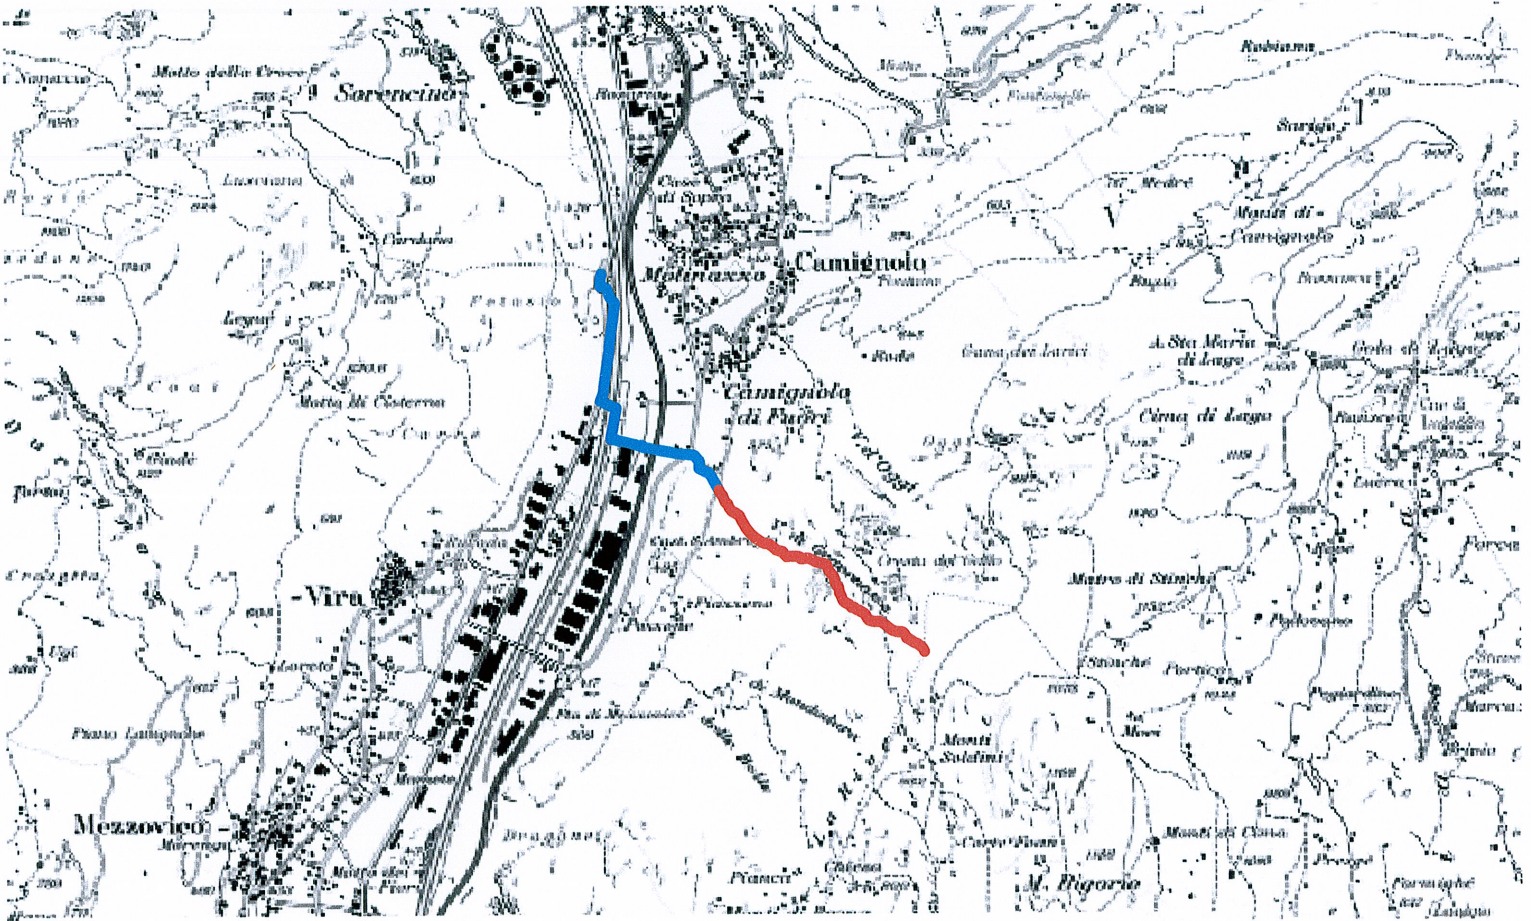

# Comune di Monteceneri

## Sezione Camignolo

PER IL MUNICIPIO

### Legenda

- Confine territoriale MCD Lotto 1
- Confine territoriale Lotto 3 (confine naturale)

Il Sindaco:

Il Segretario:

*[Handwritten signatures]*

## Misurazione Ufficiale - Lotto 3

Accertamento limite territoriale con Mezzovico-Vira

Planimetria:

1:10000

Fase:	Data:	Operatore:	Controllo:
Allestimento piano	12.10.2010	Defa	Cata
Modifica piano	14.10.2011	Defa	Cata
Formato (mm)	Piano n°		
420 x 297	1608-dis002-limite territoriale		